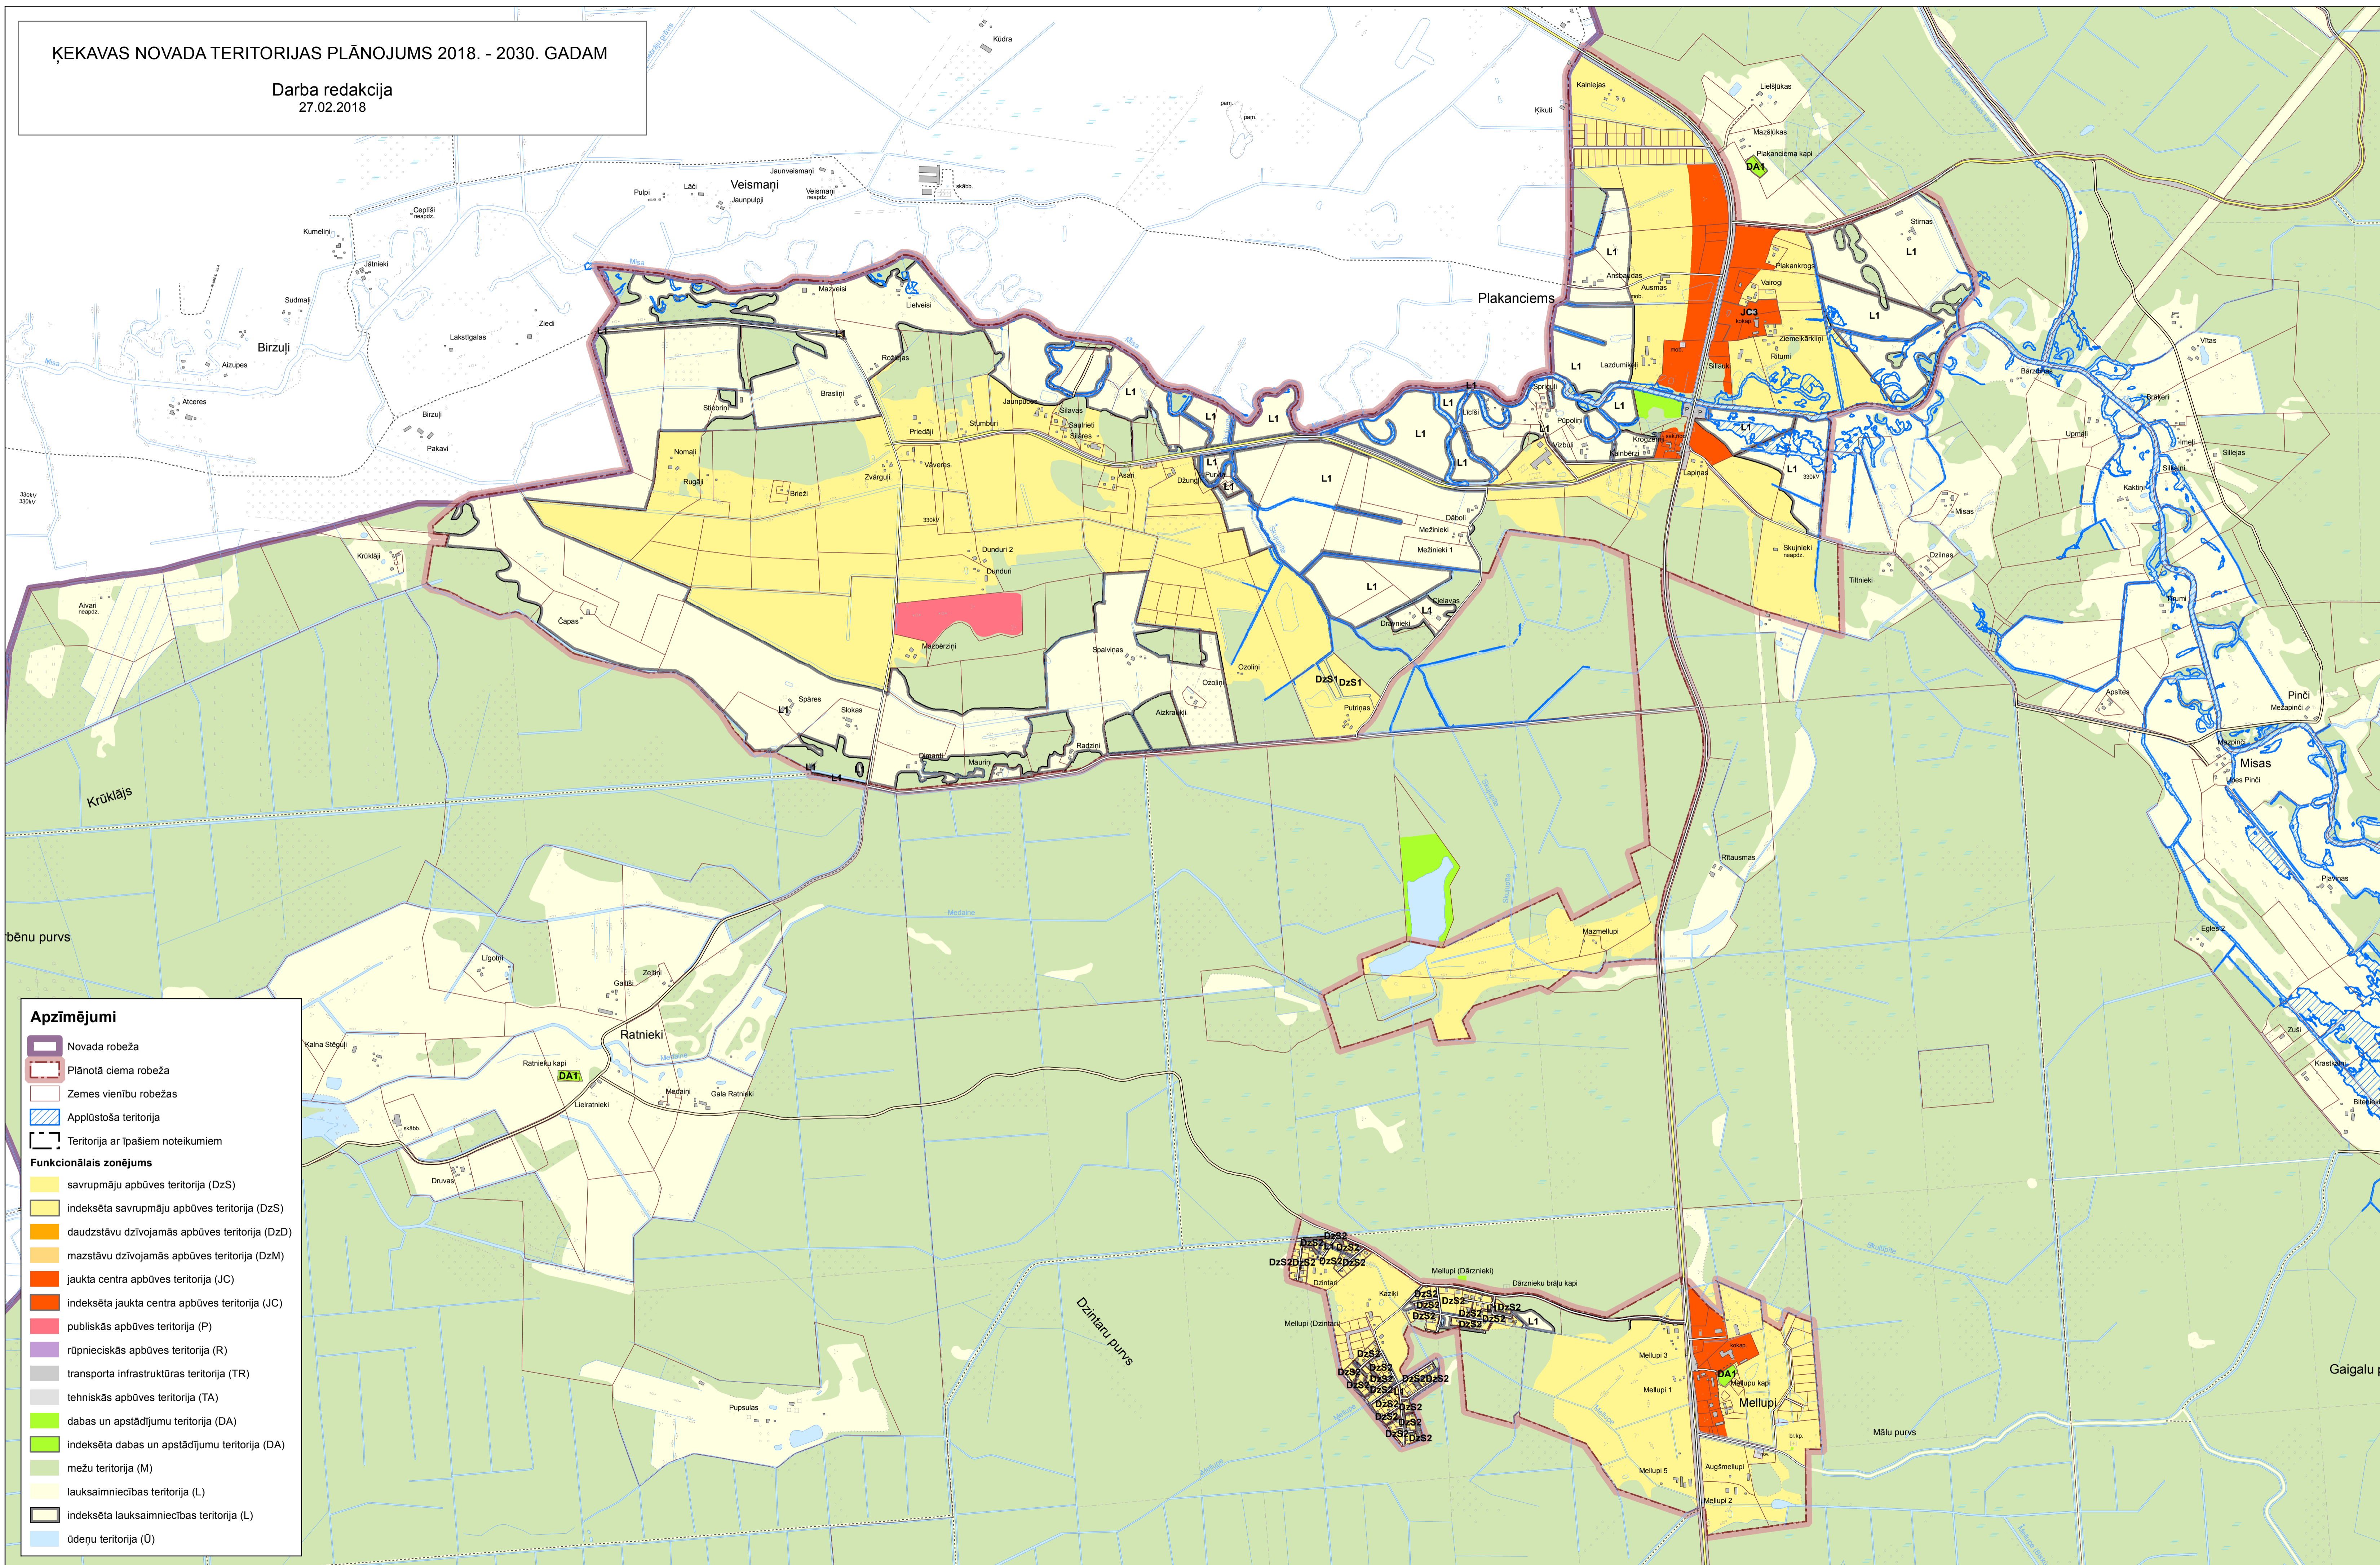

ĶEKAVAS NOVADA TERITORIJAS PLĀNOJUMS 2018. - 2030. GADAM

Darba redakcija  
27.02.2018

- Apzīmējumi**
- Novada robeža
  - Plānotā ciema robeža
  - Zemes vienību robežas
  - Applūstoša teritorija
  - Teritorija ar īpašiem noteikumiem
  - Funkcionālais zonējums**
  - savrupmāju apbūves teritorija (DzS)
  - indeksēta savrupmāju apbūves teritorija (DzS)
  - daudzstāvu dzīvojamās apbūves teritorija (DzD)
  - mazstāvu dzīvojamās apbūves teritorija (DzM)
  - jaukta centra apbūves teritorija (JC)
  - indeksēta jaukta centra apbūves teritorija (JC)
  - publiskās apbūves teritorija (P)
  - rūpnieciskās apbūves teritorija (R)
  - transporta infrastruktūras teritorija (TR)
  - tehniskās apbūves teritorija (TA)
  - dabas un apstādījumu teritorija (DA)
  - indeksēta dabas un apstādījumu teritorija (DA)
  - mežu teritorija (M)
  - lauksaimniecības teritorija (L)
  - indeksēta lauksaimniecības teritorija (L)
  - ūdeņu teritorija (Ū)